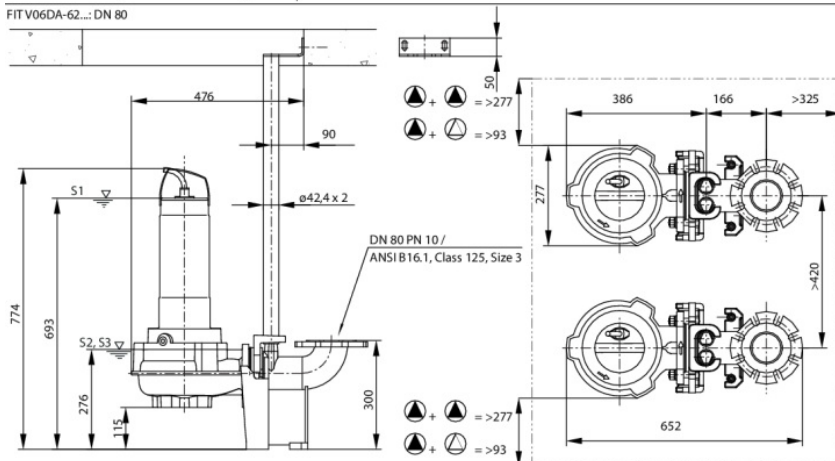

#### Поле характеристик

FIT V06DA-62... DN 65

FIT V06DA-62... DN 80

#### Розміри під'єднання

Під'єднання до трубопроводу зі всіма сторонами	DN 65, PN 10
Під'єднання з напірної стор.	DN 65/80, PN 10