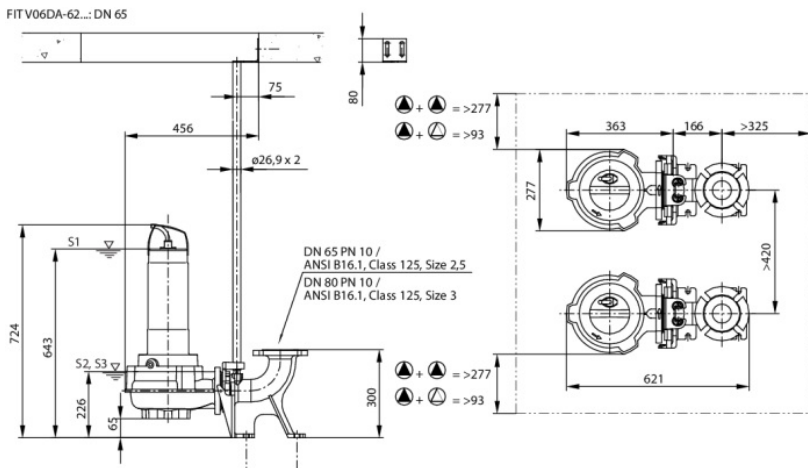

#### Поле характеристик

FIT V06DA-62... DN 65

FIT V06DA-62... DN 80

#### Розміри під'єднання

Під'єднання до трубопроводу зі всіма сторонами	DN 65, PN 10
Під'єднання з напірної стор.	DN 65/80, PN 10