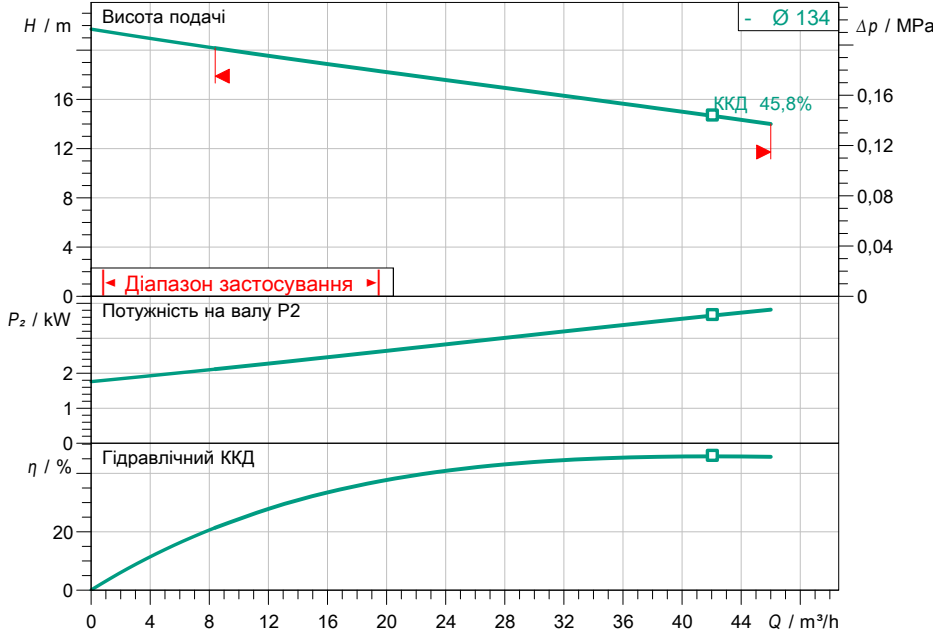

#### Поле характеристик

FIT V06DA-22... DN 65

FIT V06DA-22... DN 80