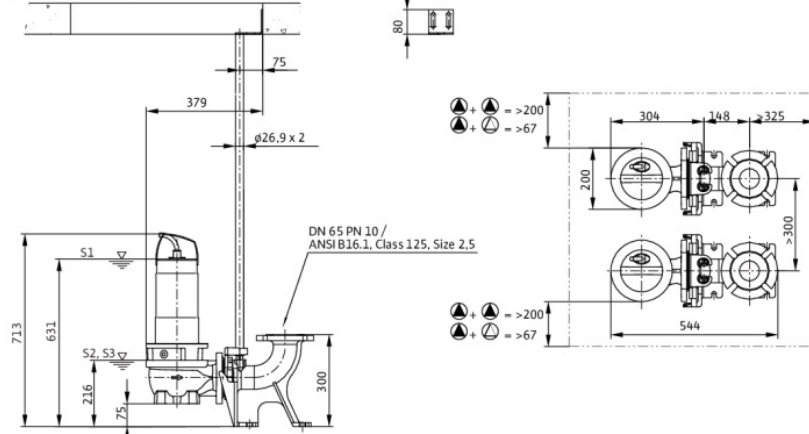

#### Поле характеристик

FIT V06DA-22... DN 65

FIT V06DA-22... DN 80

#### Розміри під'єднання

Під'єднання до трубопроводу зі всіма сторонами	DN 65, PN 10
Під'єднання з напірної стор.	DN 65/80, PN 10