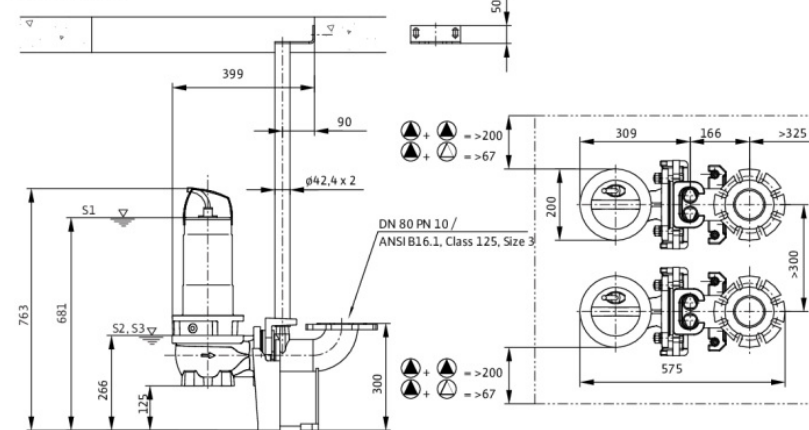

#### Поле характеристик

FIT V06DA-22... DN 65

FIT V06DA-22... DN 80

#### Розміри під'єднання

Під'єднання до трубопроводу зі всіма сторонами	DN 65, PN 10
Під'єднання з напірної стор.	DN 65/80, PN 10