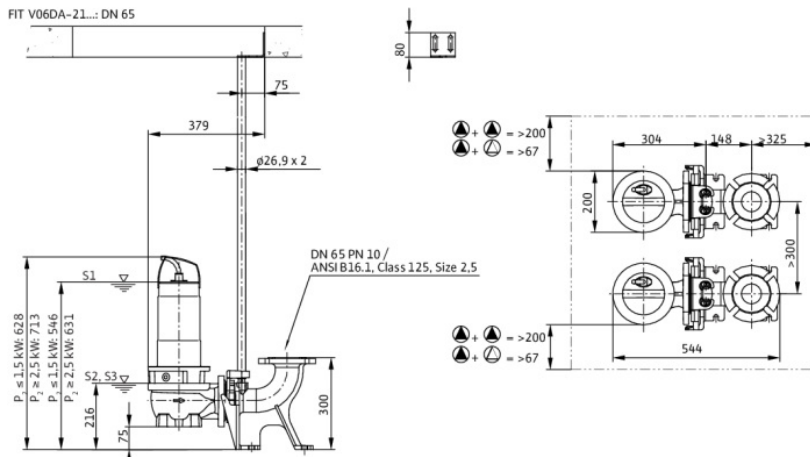

FIT V06DA-21... DN 80