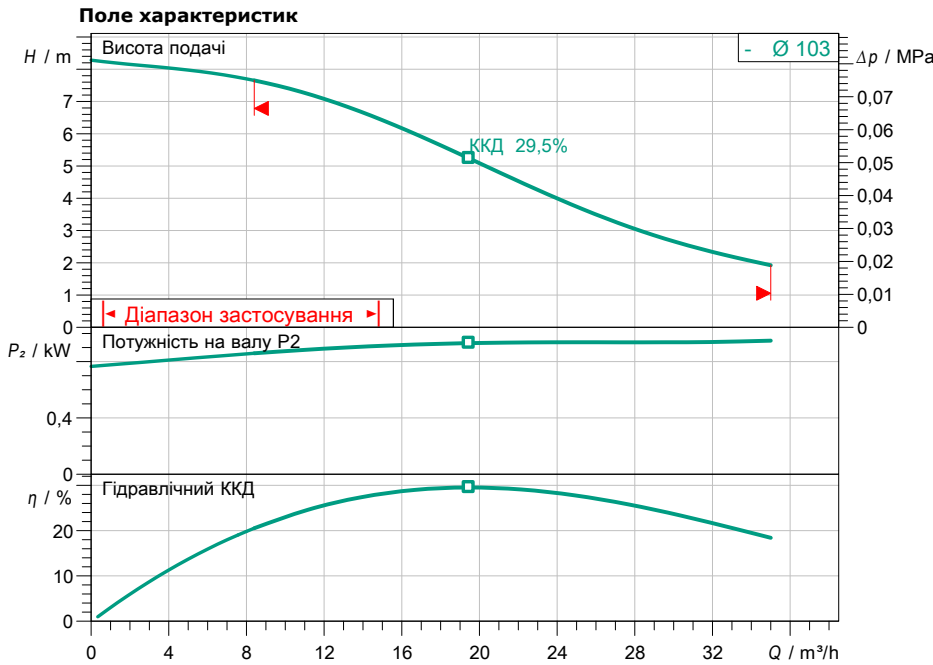

Клієнт

Технічні характеристики

Насос із занурювальним двигуном для стічних вод Rexa FIT V06DA-212/EAD0-2-M001:

Назва проєкту Проєкт без назви 2023-02-28 11:32:01.856

Номер проєкту
Місце встановлення
№ поз. клієнта

Дата 28.02.2023

FIT V06DA-21... DN 65