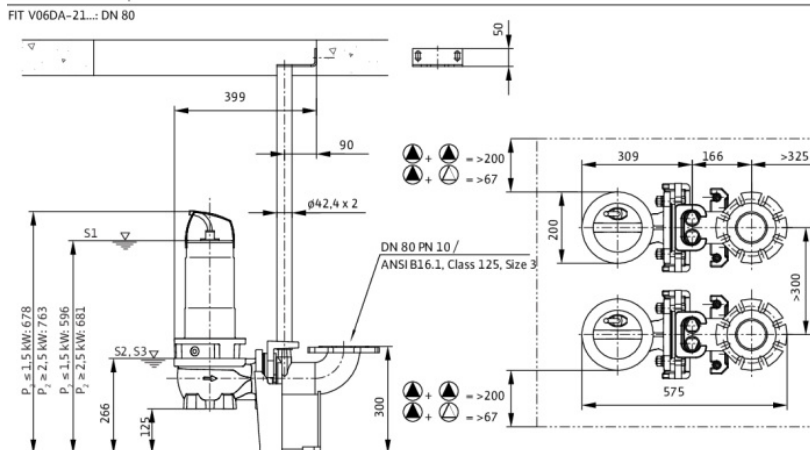

Задані експлуатаційні дані

Подача	
Висота подачі	
Media	Вода 100 %
Температура середовища	20,00 °C
Густина	998,30 kg/m³
Кінематична в'язкість	1,00 mm²/s

Гідравлічні дані (робоча точка)

Подача	
Висота подачі	
Споживана потужність P1	
Загальний ККД	

Дані виробів

Насос із занурювальним двигуном для стічних вод	
Rexa FIT V06DA-212/EAD0-2-M0011-523-P	
Макс. робочий тиск	0,09 MPa
Температура середовища	+ 3 °C ... 40 °C
Макс. глибина занурення	7 m
Вільний сферичний прохід	65 mm
Тип робочого колеса	Вільнопротічне робоче колесо

Дані двигуна/насоса

S 13.1-08/EAD0-2-M 1,1kW 40°C 230V 50Hz	
Тип двигуна	Занурювальний двигун - з поверхневим
Під'єднання до мережі	1~ 230 V / 50 Hz
Допустиме відхилення напруги	+/- 10 %
Номинальне число обертів	2899 1/min
Номинальна потужність P2	1,10 kW
Споживана потужність P1	1,59 kW
Номинальний струм	7,20 A
Тип увімкнення	Безпосередній режим он
Клас захисту	IP68
Клас вибухозахисту	-
Захист двигуна	Біметалевий
Клас ізоляції	F
Режим роботи (в зануреному стані)	S1
Режим роботи (в незануреному стані)	S2-15 min, S3-10%

Кабель

Довжина приєднувального кабелю	10 m
Тип кабелю	H07RN-F
Поперечний переріз кабелю	3G1
Штекер	CEE7/7 (захисний контакт)
Тип під'єднувального кабелю	Розбірний

Розміри під'єднання

Під'єднання до трубопроводу зі всіма сторонами	DN 65/80, PN 10
Під'єднання з напірної стор.	DN 65/80, PN 10

Матеріали

Корпус насоса	5.1301/EN-GJL-250
Робоче колесо	5.1301/EN-GJL-250
Вал	1.4401
Матеріал ущільнення зі сторони насоса	CCF/CG
Матеріал ущільнення зі сторони двигуна	VX/RF
Матеріал ущільнення	NBR
Матеріал двигуна	1.4301

Інформація для замовлення

Вага прибл.	35 kg
Артикульний номер	6064598