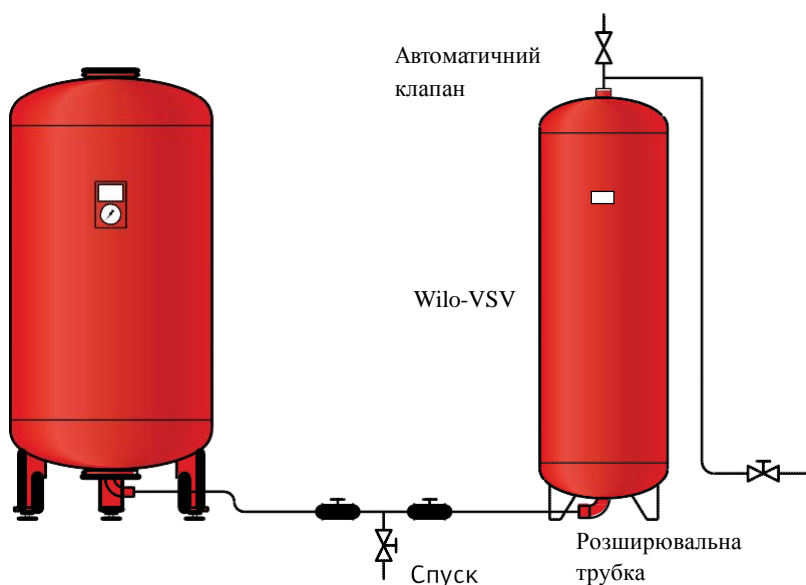

Проміжні безмембранні баки Wilo-VSV

для захисту розширювальних баків

Призначення:

→ Захист розширювальних мембранних баків від надлишкової температури.

Характеристики:

- Максимальна робоча температура: 160°C
- Колір: червоний.

Саме тому розширювальні баки Wilo повинні монтуватись на зворотній лінії. Якщо ж температура у зворотній лінії вища 70°C, необхідно встановити проміжний бак, який служить для охолодження води розширення. Максимальна робоча температура для проміжних баків Wilo-VSV – 160°C. Степінь охолодження води розширення залежить від об'єму проміжного бака. Ізоляція для проміжного бака не потрібна. Довкола бака, а також, над баком потрібно передбачити простір не менше 400 мм.

Схема під'єднання проміжного бака Wilo-VSV

Wilo-VSV – 6 бар. Максимальна робоча температура: 160 °C

| Тип | Артикул | Ємність [л] | Діаметр [мм] | Висота [мм] | З'єднання з баком (внутр.) | З'єднання з системою (внутр.) | Вага [кг] |
|----------------------|----------|-------------|--------------|-------------|----------------------------|-------------------------------|-----------|
| Wilo-VSV 200 | на запит | 200 | 484 | 1304 | 1 1/2" | 1 1/2" | 36 |
| Wilo-VSV 350 | на запит | 350 | 484 | 2124 | 1 1/2" | 1 1/2" | 55 |
| Wilo-VSV 500 | на запит | 500 | 600 | 2025 | 2" | 2" | 64 |
| Wilo-VSV 750 | на запит | 750 | 790 | 1863 | 2" | 2" | 96 |
| Wilo-VSV 1000 | на запит | 1000 | 790 | 2238 | 2" | 2" | 114 |